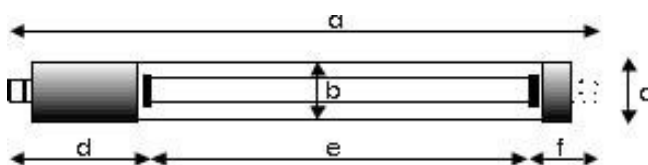

Ordertext: SLIMLINE SYSTEM 58

Ordercode # 2065-00

Bestückung / fitted with	LED / led
Betriebsgerät / work equipment	n/a
Anschlusswerte / connected load	230 V AC
Leistungsaufnahme / power consumption	ca. 8 Watt
Leuchtenlichtstrom / luminous flux	1000 lm
Leuchtenlichtausbeute / luminous efficacy	ca. 125 lm/W
Lichtverteilung / light distribution	Direkt / direct
Entblendung / glare-free	Deflektorschild / deflector shield
Abstrahlwinkel / beam angle	90°
Lichtfarbe / light colour	4000 K, Hellweiß / bright white
Farbwiedergabe (Ra) / color rendering	>80
Schutzart / system of protection	IP67
Schutzklasse / class of protection	1
Betriebstemperatur / operating temperature	-20° C bis +50° C
Lebensdauer / lifetime	30000 h
Leuchtengehäuse / luminaire body	PC
Gewicht (netto) / weight (net)	0,8 Kg
Netzanschluss / main supply	Anschlußklemme 3-Pol / Terminal 3-Pol
Befestigung / fastening	Optional
Abmessungen / dimension	c: 58 mm Ø / siehe unten / see below
Risikogruppe / risk group (DIN EN 62471)	n/a
Besonderheiten / special feature	Deflektorschild / deflector shield

a	b	c	d	e	f
mm	mm	mm	mm	mm	mm
440	58	58	200	195	45

a = Gesamtlänge der Leuchte / length over all
b = Schutzrohrdurchmesser / diameter tube
c = max. Gesamtdurchmesser / diameter over all
d = Blindbereich / no light output
e = Länge v. Lichtaustritt / light output
f = Blindbereich / no light out